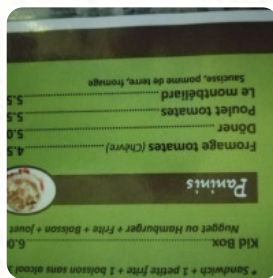

Menu Snack Chrysrelle

<https://lacarte.menu>

17-27 D437, 25150, 25150 Pont-de-Roide, Doubs, Pont-de-Roide-Vermondans, France
+33381924467

Ici, tu trouveras la [carte](#) de Snack Chrysrelle à Pont-de-Roide-Vermondans. Pour le moment, il y a 6 plats et boissons sur la carte.

Menu Snack Chrysrelle

Salade

NIÇOISE

En-Cas

SNACK CHRYSRELLE

Bière

HEINEKEN

Plats Mexicains