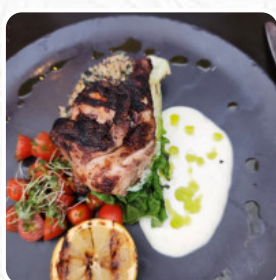

Carta de menús Flor De Noche

<https://carta.menu>

Paseo Malecon S/N Lote 11 Fonatur, Los Cabos, Mexico, La Jolla
+528004382929

Aquí encontrarás el [menú de](#) Flor De Noche en La Jolla. Actualmente hay **15** comidas y bebidas en la lista.