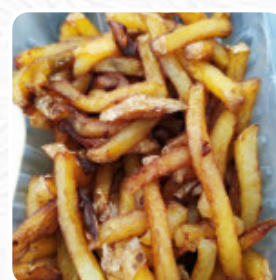

Menu L'ilot Gourmand

<https://lacarte.menu>
10 Chem. Des Pêcheurs, Carolles, France
+33636167368

Ici, tu trouveras le [menu](#) de L'ilot Gourmand à Carolles. Actuellement, **12** menus et boissons sont au menu.