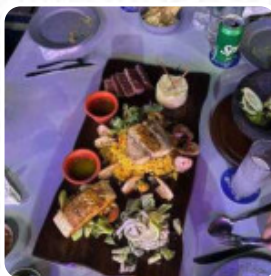

Carta de menús Cancun Lighthouse

<https://carta.menu>
Blvd. Kukulcan, Cancún, Mexico
(+52)9984905804,(+52)9988830777

Aquí encontrarás el [menú de Cancun Lighthouse](#) en Cancún. Actualmente hay **20** menús y bebidas en la carta. Lighthouse te ofrece una exquisita selección de platillos de mariscos frescos, combinando la experiencia de la comida callejera con la alta cocina gourmet. Contamos con una variedad de opciones deliciosas con los productos más frescos del Pacífico, ofreciéndote una experiencia increíble con nuestra mejor opción: el platillo del día, ¡del mar a tu mesa!.

These Types Of Dishes Are Being Served

PANINI

SALAD

CHICKEN BACON RANCH

SOUP

TURKEY

CHICKEN

Green Bean At Pease