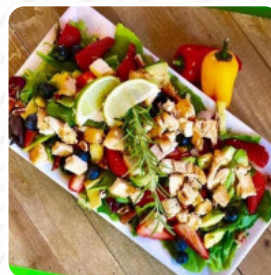

On this site, you can find the **complete [menu](https://menuweb.menu)** of El Sombrero Patio Cafe from Las Cruces. Currently, there are **22** dishes and drinks available.